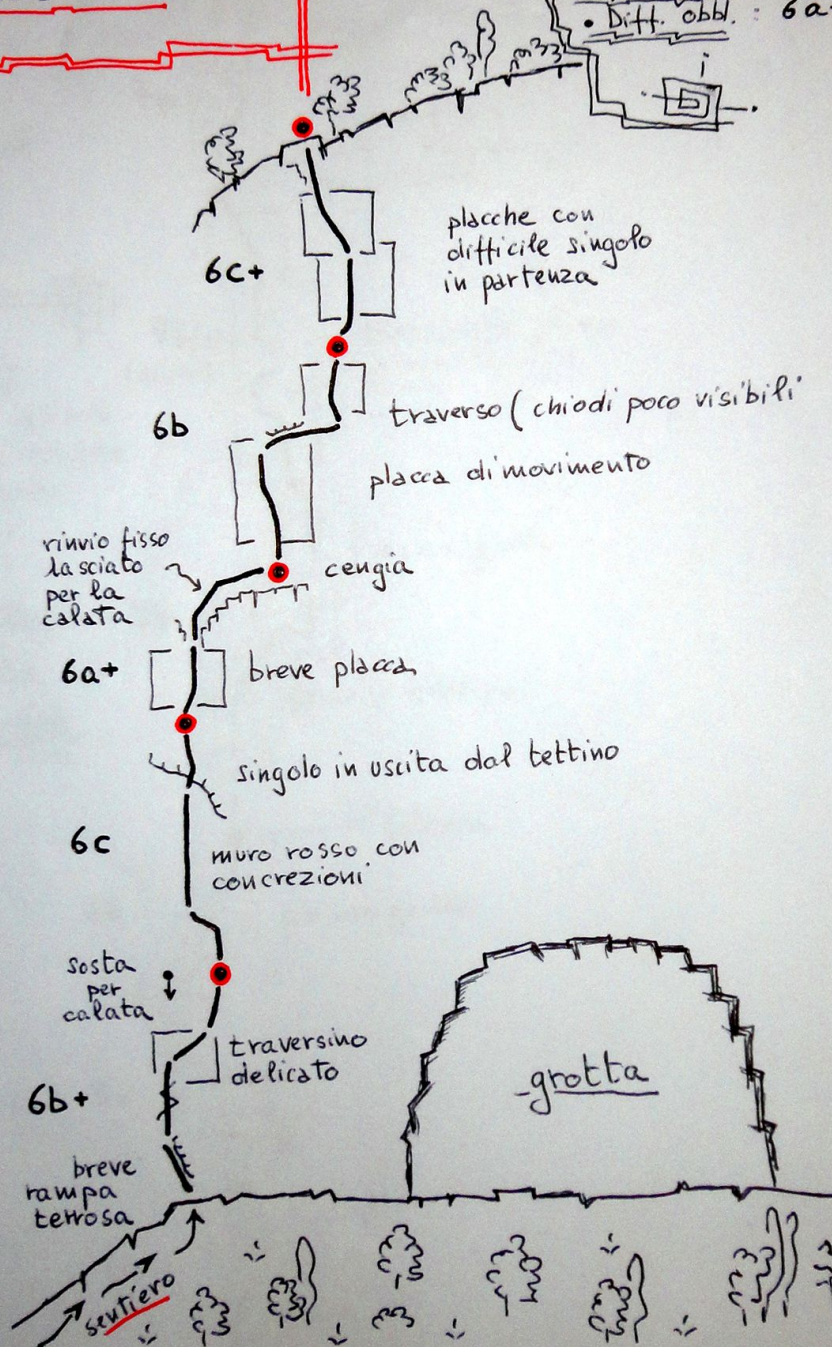

# Le Rocche - MONTE NERONE - App. marchigiana

## "La bella addormentata" (Eros Rossi - Angelo Vandelli)

Bella arrampicata molto varia su ottima roccia; molto bella la seconda lunghezza. Completamente attrezzata con fix e chiodi.

CON SIGLIATO ABBINARLA CON "IL PRINCIPE AZZURRO" NELLA PARTE BASSA DELLE ROCHE.

Sviluppo: 120 m  
Esposizione: ovest

- Discesa: in doppia lungo l'itinerario
- Diff. max: 6c+
- Diff. obbl.: 6a+

JANU'14

**“Il principe azzurro” (GIALLO; in arancione la variante)**

**“La bella addormentata” (AZZURRO)**